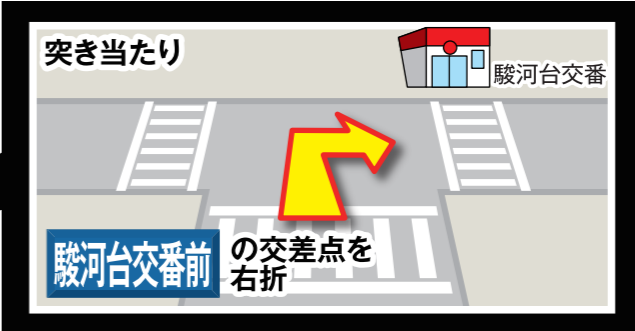

# 藤枝店 わくわく 試乗コースの ご案内

このコースの  
所要時間は  
約10分です!

お気をつけて行って  
らっしゃいませ!

※安全の為、ご乗車の方全員のシートベルト着用徹底をお願いします。