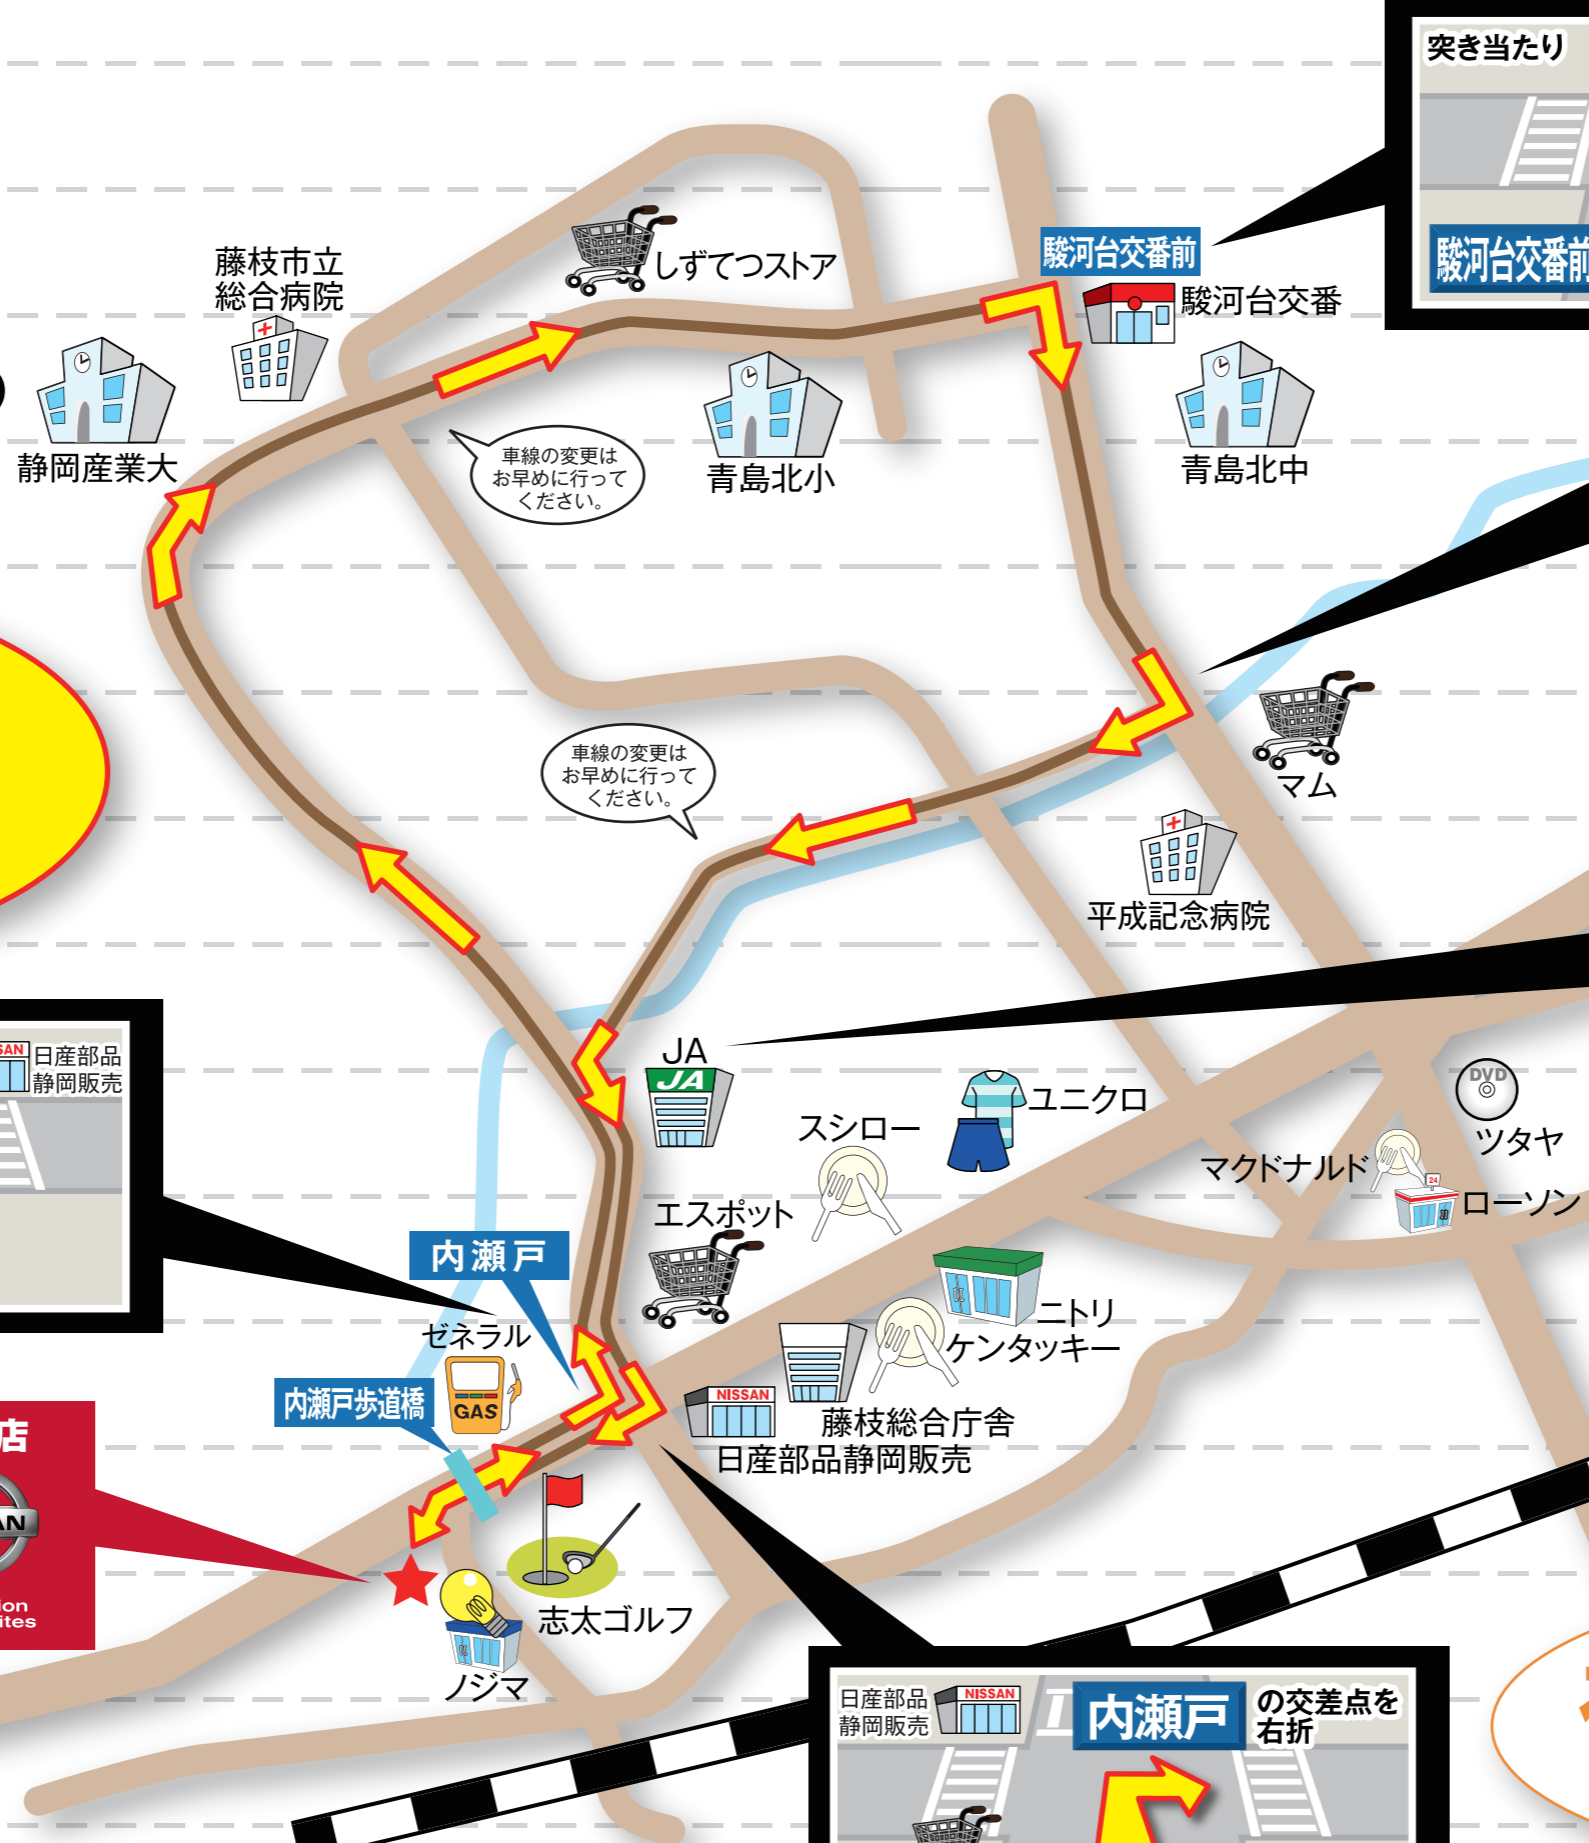

# 藤枝店 わくわく 試乗コースの ご案内

このコースの  
所要時間は  
約10分です!

お気をつけて行って  
らっしゃいませ!

※安全の為、ご乗車の方全員のシートベルト着用徹底をお願いします。