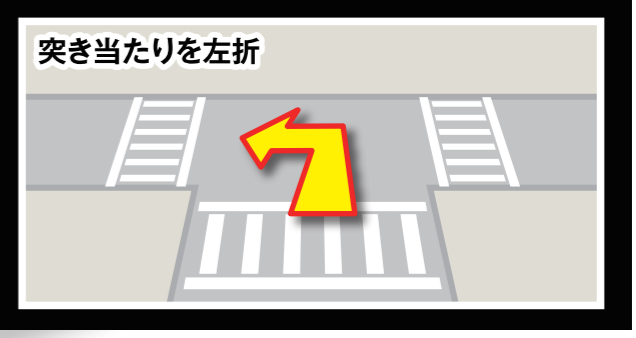

# 藤枝店 わくわく 試乗コースの ご案内

このコースの  
所要時間は  
約10分です!

お気をつけて行って  
らっしゃいませ!

※安全の為、ご乗車の方全員のシートベルト着用徹底をお願いします。